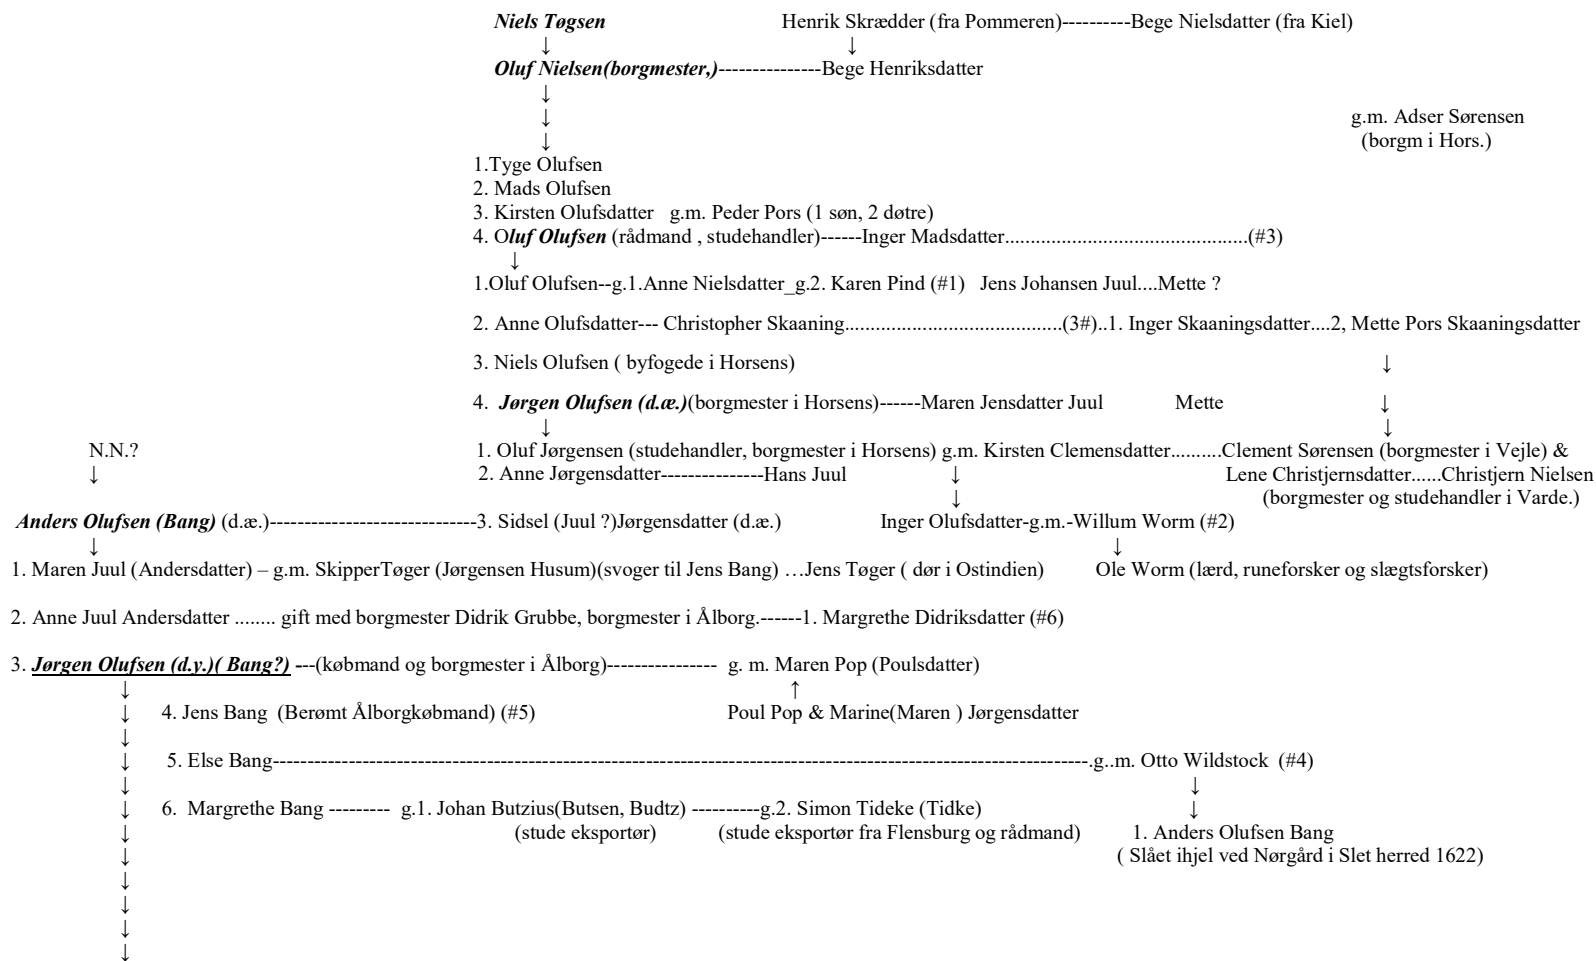

Vilkårlig søskende rækkefølge;

- # "↑ og ↓" indikerer "barn af"
- # "... " ligeledes, barn af
- # "- " gift med eller "g. nr.)"
- # "↕" interessant forbindelse.

Jørgen Olufsen d.y.(Bang)

Stamtræ

(Årstal er med vilje ikke anført for ikke at gøre stamtræet uoverskueligt.)

#3 . Inger Skaaningsdatter er gift med Adser Sørensen (Borgmester i Horsens

#4 Stor uvished. Hun (Else Bang) har vist været gift flere gange. Fra et tidspunkt før 1617, er hun gift med Otto Wildstock. Hendes søn Hans Feldthus bliver født senest 1585 Men han har måske en anden far. Hendes anden søn Anders Olufsen Bang (Feldthus?) er måske ham som nogen blander sammen med Anders Olufsen (Bang?) den ældre.(Som de så kalder Feldthus). Altså Else Bang's farfar.